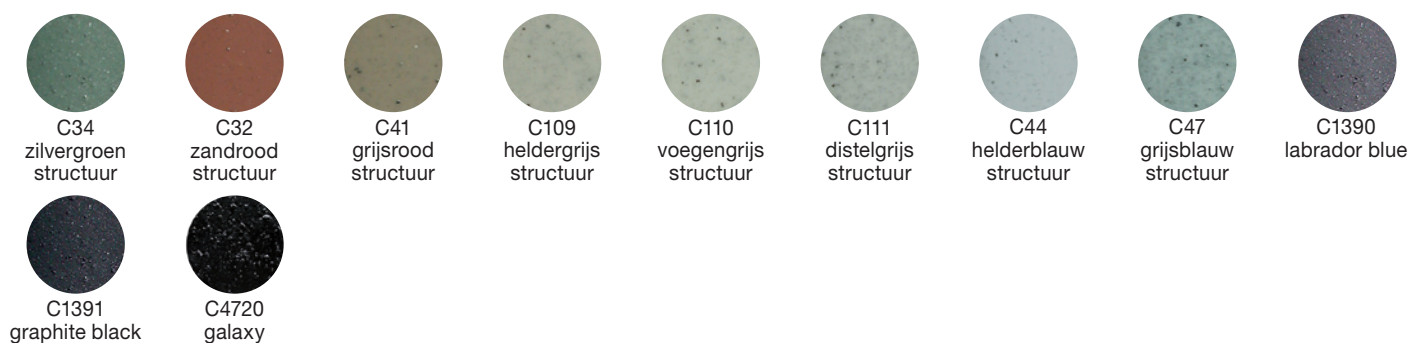

### Structuur kleuren

### Matte kleuren

Kleur	310 ml koker	400 ml alu-foliezak
mat bahamabeige <b>Nieuw</b>	S70-04-C6115	op aanvraag
mat betongrijs <b>Nieuw</b>	S70-04-C6113	op aanvraag
mat jasmijn <b>Nieuw</b>	S70-04-C6117	op aanvraag
mat manhattan	S70-04-C1282	op aanvraag
mat sanitairgrijs <b>Nieuw</b>	S70-04-C6111	op aanvraag
mat zwart <b>Nieuw</b>	S70-04-C6114	op aanvraag
mat wit <b>Nieuw</b>	S70-04-C6112	op aanvraag
nachtgrijs	S70-04-C1109	op aanvraag
nevel	S70-04-C230	op aanvraag
parelgrijs	S70-04-C80	S70-07-C80
pergamon	S70-04-C84	op aanvraag
roodbeige	S70-04-C82	op aanvraag
<b>Verpakkingseenheid</b>	<b>20/doos</b>	<b>20/doos</b>
<b>Eenheden per pallet</b>	<b>1.200</b>	<b>900</b>

Kleur	310 ml koker	400 ml alu-foliezak
sanitairgrijs	S70-04-C18	S70-07-C18
sunset	S70-04-C26	op aanvraag
transparant	S70-04-C00	S70-07-C00
voegengrijs	S70-04-C71	op aanvraag
voegengrijs structuur	S70-04-C110	op aanvraag
wit	S70-04-C01	S70-07-C01
zandrood structuur	S70-04-C32	op aanvraag
zandsteenbeige	S70-04-C1110	op aanvraag
zilvergroen structuur	S70-04-C34	op aanvraag
zwart	S70-04-C04	op aanvraag
<b>Verpakkingseenheid</b>	<b>20/doos</b>	<b>20/doos</b>
<b>Eenheden per pallet</b>	<b>1.200</b>	<b>900</b>