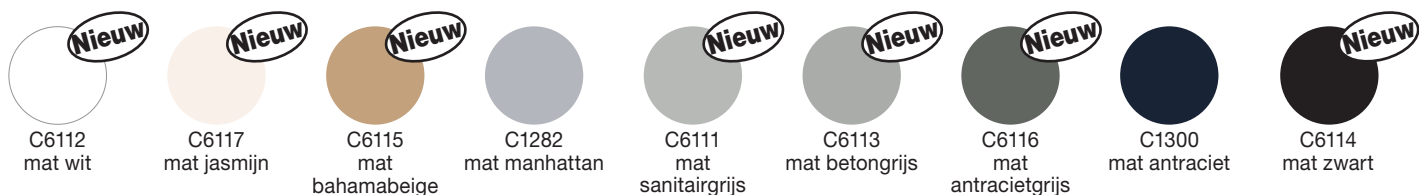

### Structuur kleuren

### Matte kleuren

Kleur	310 ml koker	400 ml alu-foliezak
mat bahamabeige <b>Nieuw</b>	S70-04-C6115	op aanvraag
mat betongrijs <b>Nieuw</b>	S70-04-C6113	op aanvraag
mat jasmijn <b>Nieuw</b>	S70-04-C6117	op aanvraag
mat manhattan	S70-04-C1282	op aanvraag
mat sanitairgrijs <b>Nieuw</b>	S70-04-C6111	op aanvraag
mat zwart <b>Nieuw</b>	S70-04-C6114	op aanvraag
mat wit <b>Nieuw</b>	S70-04-C6112	op aanvraag
nachtgrijs	S70-04-C1109	op aanvraag
nevel	S70-04-C230	op aanvraag
parelgrijs	S70-04-C80	S70-07-C80
pergamon	S70-04-C84	op aanvraag
roodbeige	S70-04-C82	op aanvraag
<b>Verpakkingseenheid</b>	<b>20/doos</b>	<b>20/doos</b>
<b>Eenheden per pallet</b>	<b>1.200</b>	<b>900</b>

Kleur	310 ml koker	400 ml alu-foliezak
sanitairgrijs	S70-04-C18	S70-07-C18
sunset	S70-04-C26	op aanvraag
transparant	S70-04-C00	S70-07-C00
voegengrijs	S70-04-C71	op aanvraag
voegengrijs structuur	S70-04-C110	op aanvraag
wit	S70-04-C01	S70-07-C01
zandrood structuur	S70-04-C32	op aanvraag
zandsteenbeige	S70-04-C1110	op aanvraag
zilvergroen structuur	S70-04-C34	op aanvraag
zwart	S70-04-C04	op aanvraag
<b>Verpakkingseenheid</b>	<b>20/doos</b>	<b>20/doos</b>
<b>Eenheden per pallet</b>	<b>1.200</b>	<b>900</b>